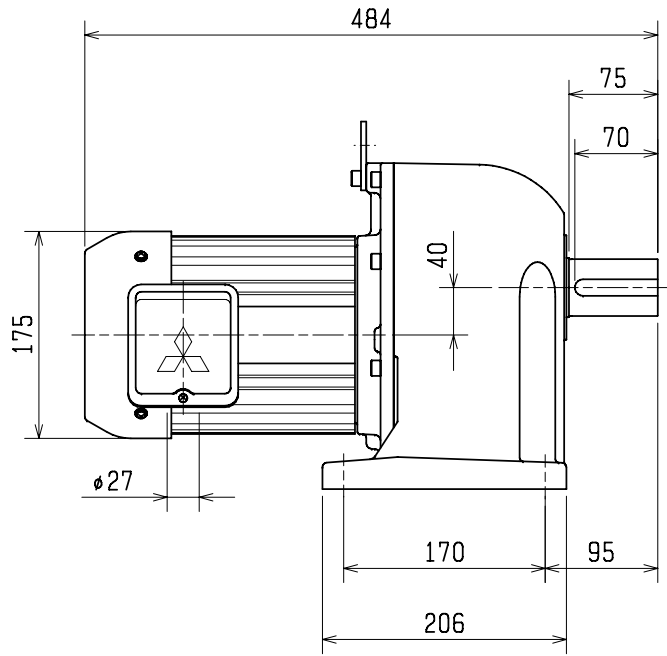

# GM-D形三菱ギヤードモータ

全閉外扇形 三相 屋内形 耐熱クラス B 連続定格  
 周囲温度40℃ 温度上昇限度 80 K 塗装色 メタリックグレー 質量 57.3kg  
 グリース潤滑  
 形名 GM-D ギヤサイズ L48 減速比 1/  
 1.5KW 4P / / V 50/60/60Hz / / r/min  
 許容出力軸トルク (50Hz)/ (60Hz)Nm 許容出力軸オーバーハング荷重 N

御注文元 殿  
 納入先 殿  
 用途  
 御注文書番号  
 台数 台  
 弊工事番号  
 弊営業番号

改定 CHANGE ㊦  
 新JIS表記とした  
 2002.7.15 吉丸 Aa

gm85

出図先		MITSUBISHI ELECTRIC FA INDUSTRIAL PRODUCTS CORPORATION		一時図	常用図	#図番 有	無
控(GM)	DIM. IN mm	作成日付 DATE	2000.02.03	検 認 APPROVED	TITLE 1.5kW		
入コ	2 尺度 SCALE	作 成 DRAWN	浜 野	伊 藤	外形寸法図 1/60~1/100		
コヒ	1 : 6	照 査 CHECKED	洲 本		DWG. No. PX10543	副番 REV. A	
フツ		1 NTS	設 計 DESIGNED				安 永