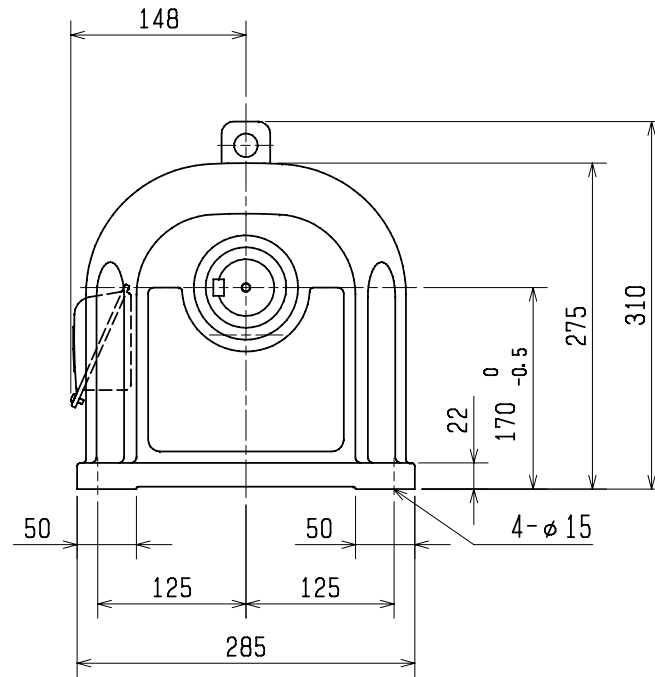

# GM-D形三菱ギヤードモータ

全閉外扇形 三相 屋内形 耐熱クラス B 連続定格  
 周囲温度40℃ 温度上昇限度 80 K 塗装色 メタリックグレー 質量 57.3kg  
 グリース潤滑  
 形名 GM-D ギヤサイズ L48 減速比 1/  
 1.5KW 4P / / V 50/60/60Hz / / r/min  
 許容出力軸トルク (50Hz)/ (60Hz)Nm 許容出力軸オーバーハング荷重 N

御注文元 殿  
 納入先 殿  
 用途  
 御注文書番号  
 台数 台  
 弊工事番号  
 弊営業番号

改定 CHANGE ㊦  
 新JIS表記とした  
 2002.7.15 吉丸 Aa

gm85

出図先		MITSUBISHI ELECTRIC FA INDUSTRIAL PRODUCTS CORPORATION		一時図	常用図	#図番 有	無
控(GM)	DIM. IN mm	作成日付 DATE	2000.02.03	検 認 APPROVED	TITLE 1.5kW		
入コ	2 尺度 SCALE	作 成 DRAWN	浜 野	伊 藤	外形寸法図 1/60~1/100		
コヒ	1 : 6	照 査 CHECKED	洲 本		DWG. No. PX10543	副番 REV. A	
フツ		1 NTS	設 計 DESIGNED				安 永