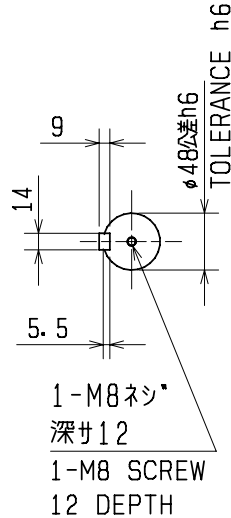

# GM-D形三菱ギヤードモータ

全閉外扇形 三相 屋内形 耐熱クラス B 連続定格  
 周囲温度40℃ 温度上昇限度 80 K 塗装色 メタリックグレー 質量 57.3kg  
 グリース潤滑  
 形名 GM-D ギヤサイズ L48 減速比 1/  
 1.5KW 4P / / V 50/60/60Hz / / r/min  
 許容出力軸トルク (50Hz)/ (60Hz)Nm 許容出力軸オーバーハング荷重 N

御注文元 殿  
 納入先 殿  
 用途  
 御注文書番号  
 台数 台  
 弊工事番号  
 弊営業番号

改定 CHANGE ㊦  
 新JIS表記とした  
 2002.7.15 吉丸 Aa

gm85

出図先		MITSUBISHI ELECTRIC FA INDUSTRIAL PRODUCTS CORPORATION		一時図	常用図	#図番 有	無
控(GM)	DIM. IN mm	作成日付 DATE	2000.02.03	検 認 APPROVED	TITLE 1.5kW		
入コ	2 尺度 SCALE	作 成 DRAWN	浜 野	伊 藤	外形寸法図 1/60~1/100		
コヒ	1 : 6	照 査 CHECKED	洲 本		DWG. No. PX10543	副番 REV. A	
フツ		1 NTS	設 計 DESIGNED				安 永